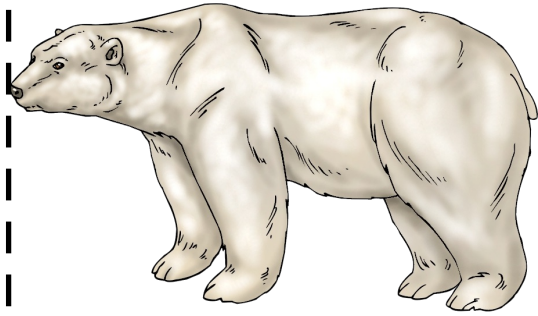

## My animal profile about the polar bear

**Animal (Tier):** polar bear

**Fur colour (Fellfarbe):** white

**Age (Alter):** 20 to 25 years

**Food (Nahrung):** seals, small whales

**Origin (Herkunft):** Arctic

**Height (Größe):** 160 centimetres tall

**Weight (Gewicht):** 400 to 500 kilograms